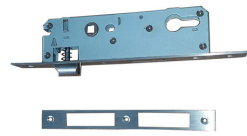

Frame
ZDM7801

Rail
ZDM7802

Panel
ZDM7803

Panel Adaptor
(Swing)
ZDM7804

Panel Adaptor
(Fold)
ZDM7805

Rod Rail
ZDM7806

Channel
ZDM7807

Channel Cover
ZDM7808

Lever Type Handle
BF101

Bottom Roller
BF102

Top Guide
BF103

Top & Bottom Latch
BF104

Hinge
BF105

Lockset w/ Thumb
Turn
BF106

Lock Box w/ Plate
BF107

Hinge w/ Grab
Handle
BF108